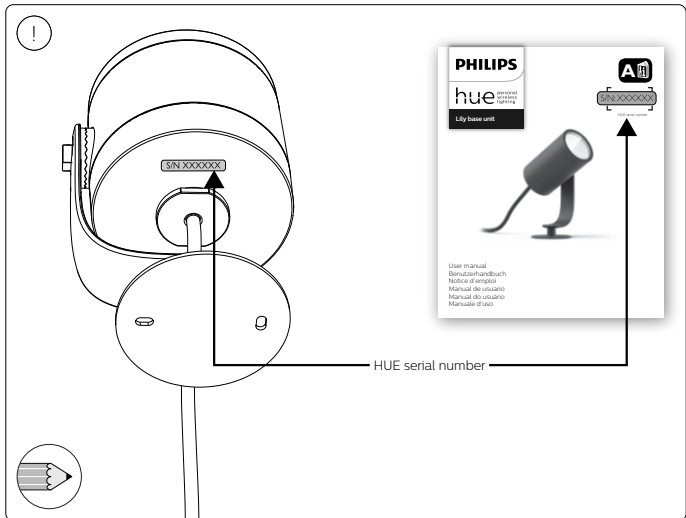

PHILIPS

hue personal
wireless
lighting

Lily base unit

HUE serial number

User manual
Benutzerhandbuch
Notice d'emploi
Manual de usuario
Manual do usuário
Manuale d'uso

Incl.

Swiss only

UK: The plug shall be fitted inside an enclosure having the same IP degree as the luminaire.

Suisse: La prise doit être protégée avec le même degré IP comme le luminaire.

Svizzera: La spina deve essere protetta nello stesso grado IP come la luminaria

Schweiz: Der Stecker muß mit dem gleichen IP-Grad abgeschirmt werden wie die Beleuchtung.

Excl.

B

IP65

MAX. 40 W

0-14

LED

- EN** Use only with Philips Hue 24V \equiv SELV IP67 LED power supply!
- DE** Verwendung nur mit Philips Hue 24V \equiv SELV IP67 LED-Stromversorgung!
- FR** Utiliser uniquement avec l'alimentation LED Philips Hue 24V \equiv SELV IP67!
- ES** Se utiliza solo con la fuente de alimentación LED Philips Hue SELV 24V \equiv IP67!
- PT** Utilize apenas com fonte de alimentação LED SELV Philips Hue de 24V \equiv IP67!
- IT** Da utilizzare solo con un alimentatore LED Philips Hue 24V \equiv IP67!

Philips Hue Low-volt system (24V)

Signify
I.B.R.S. / C.C.R.I. Numéro 10461
5600 VB Eindhoven,
the Netherlands
☎00800-74454775

© 2021 Signify Holding
All rights reserved

www.philips-hue.com
17428/**/P7, 17427/**/P7
4404 029 09565
Last update: 04/2021