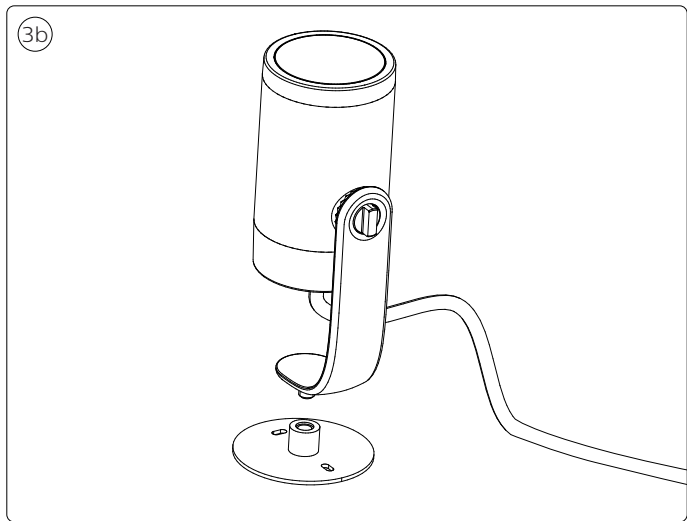

PHILIPS

hue personal
wireless
lighting

Lily base unit

HUE serial number

User manual
Benutzerhandbuch
Notice d'emploi
Manual de usuario
Manual do usuário
Manuale d'uso

Incl.

Swiss only

UK: The plug shall be fitted inside an enclosure having the same IP degree as the luminaire.

Suisse: La prise doit être protégée avec le même degré IP comme le luminaire.

Svizzera: La spina deve essere protetta nello stesso grado IP come la luminaria

Schweiz: Der Stecker muß mit dem gleichen IP-Grad abgeschirmt werden wie die Beleuchtung.

Excl.

B

IP65

MAX. 40 W

0-14

LED

- EN** Use only with Philips Hue 24V \equiv SELV IP67 LED power supply!
- DE** Verwendung nur mit Philips Hue 24V \equiv SELV IP67 LED-Stromversorgung!
- FR** Utiliser uniquement avec l'alimentation LED Philips Hue 24V \equiv SELV IP67!
- ES** Se utiliza solo con la fuente de alimentación LED Philips Hue SELV 24V \equiv IP67!
- PT** Utilize apenas com fonte de alimentação LED SELV Philips Hue de 24V \equiv IP67!
- IT** Da utilizzare solo con un alimentatore LED Philips Hue 24V \equiv IP67!