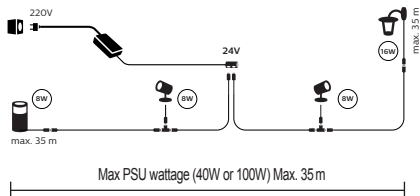

- **EN** Use only with Philips Hue 24V $\equiv$ SELV IP67 LED power supply!
- **DE** Verwendung nur mit Philips Hue 24V $\equiv$ SELV IP67 LED-Stromversorgung!
- **FR** Utiliser uniquement avec l'alimentation LED Philips Hue 24V $\equiv$ SELV IP67!
- **ES** Se utiliza solo con la fuente de alimentación LED Philips Hue SELV 24V $\equiv$ IP67!
- **PT** Utilize apenas com fonte de alimentação LED SELV Philips Hue de 24V $\equiv$ IP67!
- **IT** Da utilizzare solo con un alimentatore LED Philips Hue 24V $\equiv$ IP67!

Philips Hue Low-volt system (24V)