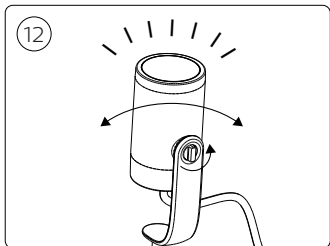

PHILIPS

hue personal
wireless
lighting

Lily base unit

HUE serial number

User manual
Benutzerhandbuch
Notice d'emploi
Manual de usuario
Manual do usuário
Manuale d'uso

Incl.

Swiss only

UK: The plug shall be fitted inside an enclosure having the same IP degree as the luminaire.

Suisse: La prise doit être protégée avec le même degré IP comme le luminaire.

Svizzera: La spina deve essere protetta nello stesso grado IP come la luminaria

Schweiz: Der Stecker muß mit dem gleichen IP-Grad abgeschirmt werden wie die Beleuchtung.

Excl.

B

IP65

MAX. 40 W

0-14

LED

- EN** Use only with Philips Hue 24V \equiv SELV IP67 LED power supply!
- DE** Verwendung nur mit Philips Hue 24V \equiv SELV IP67 LED-Stromversorgung!
- FR** Utiliser uniquement avec l'alimentation LED Philips Hue 24V \equiv SELV IP67!
- ES** Se utiliza solo con la fuente de alimentación LED Philips Hue SELV 24V \equiv IP67!
- PT** Utilize apenas com fonte de alimentação LED SELV Philips Hue de 24V \equiv IP67!
- IT** Da utilizzare solo con un alimentatore LED Philips Hue 24V \equiv IP67!